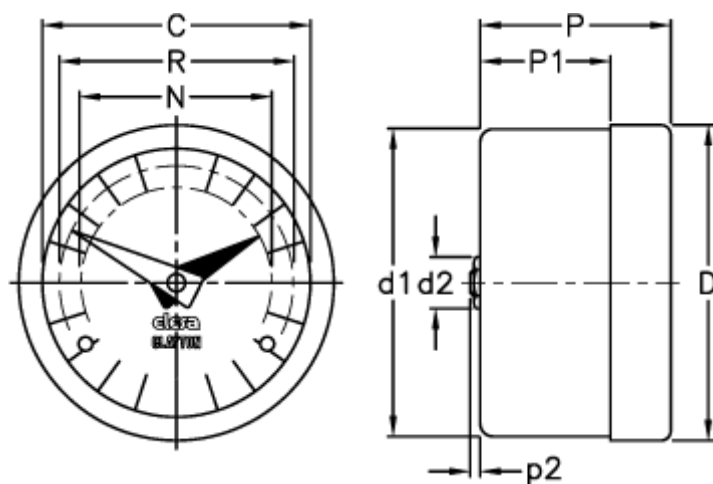

Varenummer: 2307020245  
Beskrivelse: E+G Indikator  
GA01-0060-S

## Mål

C = 42

R = 37

D = 49.6

D1 = 48.3

d2 = 8

N = 30

P = 30

P1 = 20.5

p2 = 1.6